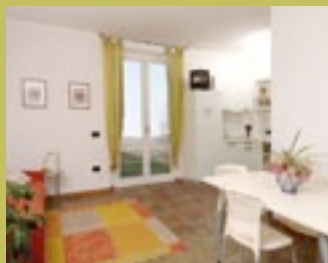

subito sotto il centro storico di Peglio

 *Peglio* *Strutture Ricettive*
nei Comuni di Albisania e Peglio

Nuova ed originale eco-costruzione, vicinissima al centro abitato di Peglio e alla bella campagna circostante. La struttura ricettiva gode di ottima esposizione, ampia veduta sull'alta valle del Metauro e sui monti Appennini fino alla Massa Trabaria. A pochi metri: fermata dei servizi pubblici e alimentari. Piscina scoperta aperta al pubblico a 100 metri, presso l'albergo Balcone sul Metauro. Si organizzano visite guidate con personale qualificato, nei luoghi e monumenti del ducato d'Urbino; escursioni in bici da strada e mountain bike. Eventuale servizio di baby sitter per gli ospiti oltre a disponibilità di culla per bambini fino a tre anni.